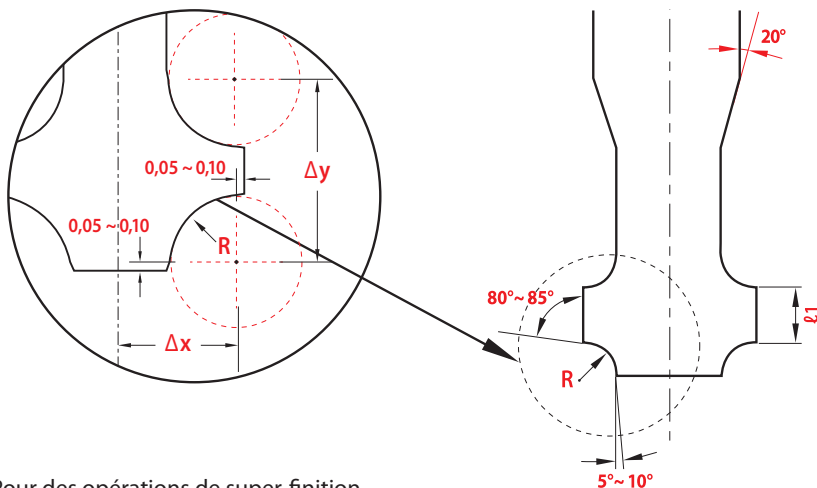

Pour des opérations de super-finition, **Bi-face-R** est à profil constant détalonné. Travail longitudinal ou par interpolation pour l'ébavurage avant et arrière d'angles et de trous.

**Bi-face-R** radius cutters have a constant relief profile which results in a high quality surface finish. Suitable for longitudinal or interpolated machining on front and back faces of holes and surfaces.