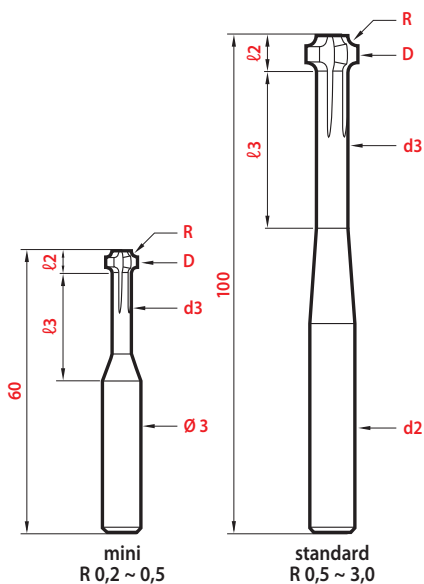

### Front and back

Frontal y trasero

In spinta ed in trazione

Avant Front Frontal In spinta

Arrière Back Trasero In trazione

Dressage Facing Contorneado Profilatura

Usinages internes  
Internal machining  
Mecanizado interno  
Lavorazioni interne

Pour des opérations de super-finition, **Bi-face-R** est à profil constant détalonné. Travail longitudinal ou par interpolation pour l'ébavurage avant et arrière d'angles et de trous.

**Bi-face-R** radius cutters have a constant relief profile which results in a high quality surface finish. Suitable for longitudinal or interpolated machining on front and back faces of holes and surfaces.

Para las operaciones de super acabado la fresa **Bi-face-R** está provista de un perfil constante destalonado. Mecanizados longitudinales o por interpolación para el avellanado frontal y trasero de ángulos y agujeros.

### Mini

R	D	d3	d2	Δx	Δy	l1	l2	l3	Bi-face 848-R	Hard'X 848-RH
± 0,02	maxi	maxi	h5							
0,2	1,9	1,25	3	0,87	1,32	0,9	1,45	8	75,40 €	79,04 €
0,3	2,3	1,45	3	1,07	1,82	1,2	1,95	9	75,40 €	79,04 €
0,4	2,6	1,55	3	1,22	2,37	1,55	2,5	10	75,40 €	79,04 €
0,5	2,9	1,65	3	1,37	2,87	1,85	3	12	75,40 €	79,04 €