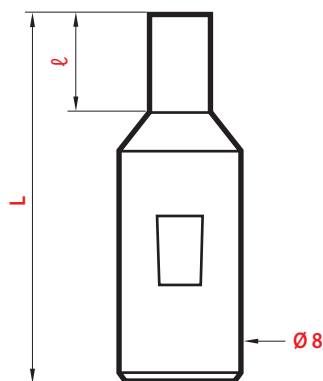

Mini broches • Mini-broaches

Mini-brochas • Mini brocche

Carrées pour trous borgnes

Squared

for blind holes

Cuadrado para agujeros ciegos

Quadre per fori ciechi

HSS

| C | L | ℓ |  * | magafor 5682 |
|-----|----|------|---|-------------------------|
| 1,5 | 32 | 2,3 | 1,53 | 87,28 € |
| 2 | 32 | 2,7 | 2,04 | 83,65 € |
| 2,5 | 32 | 3,9 | 2,55 | 80,00 € |
| 3 | 32 | 4,7 | 3,06 | 80,00 € |
| 3,5 | 32 | 4,7 | 3,57 | 83,65 € |
| 4 | 32 | 6,3 | 4,08 | 87,28 € |
| 4,5 | 32 | 6,3 | 4,59 | 90,93 € |
| 5 | 32 | 7,9 | 5,10 | 90,93 € |
| 6 | 32 | 9,5 | 6,12 | 94,55 € |
| 8 | 32 | 9,5 | 8,16 | 109,10 € |
| 10 | 32 | 12,7 | 10,20 | 116,38 € |

*2% plus large que la cote C
2% mayor que la cota C

2% larger than the C size
2% in più rispetto al valore C

*Les mini broches sont utilisables sur porte-broches
The mini broaches are used on broach-holders*