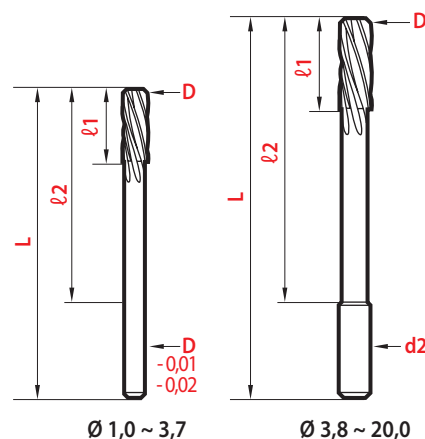

# DIN 212 - B

HSS-E COBALT

Ø 1,0 ~ 3,7

Ø 3,8 ~ 20,0

DH7 inches	DH7 0,1 mm	L	l1 mini	l2	d2 h8	magafor 651	Red'X 6519
	1,0	38	5	22	D	30,09 €	37,40 €
	1,1 ~ 1,5	40	7	24	D	31,62 €	38,92 €
1,58 (1/16")	1,6 - 1,7	43	9	24	D	30,09 €	37,40 €
	1,8 - 1,9	46	10	31	D	27,67 €	34,96 €
	2,0	49	11	31	D	26,15 €	33,44 €
	2,1	49	11	31	D	27,67 €	34,96 €
	2,2 ~ 2,3	53	12	31	D	27,67 €	34,96 €
2,38 (3/32")	2,4 ~ 2,6	57	14	36	D	24,93 €	32,23 €
	2,7 ~ 2,9	61	15	36	D	24,93 €	32,23 €
	3,0	6	15	36	D	22,49 €	29,80 €
3,175 (1/8")	3,1 ~ 3,3	65	16	36	D	24,93 €	32,23 €
	3,4 ~ 3,7	70	18	36	D	24,93 €	32,23 €
	3,8 - 3,9	75	19	47	4	27,36 €	34,65 €
	4,0	75	19	47	4	25,54 €	32,83 €
	4,1 - 4,2	75	19	47	4	27,36 €	34,65 €
	4,3 ~ 4,7	80	21	52	4,5	28,87 €	36,18 €
4,762 (3/16")	4,8 - 4,9	86	23	58	5	29,80 €	37,09 €
	5,0	86	23	58	5	27,06 €	34,35 €
	5,1 ~ 5,3	86	23	58	5	29,80 €	37,09 €
	5,4 ~ 5,8	93	26	58	5,6	31,62 €	38,92 €
	5,9	93	26	58	5,6	32,83 €	40,13 €
	6,0	93	26	58	5,6	28,87 €	36,18 €
6,35 (1/4")	6,1 ~ 6,7	101	28	65	6,3	32,83 €	40,13 €
	6,8 ~ 7,5	109	31	73	7,1	34,06 €	41,34 €
7,937 (5/16")	7,6 ~ 7,9	117	33	81	8	35,27 €	42,56 €
	8,0	117	33	81	8	34,06 €	41,34 €
	8,1 ~ 8,5	117	33	81	8	35,27 €	42,56 €
	8,6 ~ 9,4	125	36	85	9	36,49 €	44,99 €
9,525 (3/8")	9,5	133	38	93	10	36,49 €	44,99 €
	9,6 ~ 9,9	133	38	93	10	43,78 €	52,29 €
	10,0	133	38	93	10	42,56 €	51,08 €
	10,1 ~ 10,6	133	38	93	10	43,78 €	52,29 €
11,112 (7/16")	10,7 ~ 11,3	142	41	102	10	43,78 €	52,29 €
	11,4 ~ 11,8	142	41	102	10	57,77 €	66,89 €
	11,9	151	44	111	10	57,77 €	66,89 €
	12,0	151	44	111	10	55,33 €	66,89 €
12,7 (1/2")	12,5 - 13,0	151	44	111	10	65,07 €	
	13,5 - 14,0	162	50	117	12,5	68,71 €	
14,287 (9/16")	14,5 - 15,0	162	50	117	12,5	74,18 €	
15,875 (5/8")	15,5 - 16,0	170	52	125	12,5	77,83 €	
	16,5 - 17,0	175	54	130	14	94,26 €	
	17,5 - 18,0	182	56	137	14	96,69 €	
	18,5 - 19,0	189	58	141	16	105,19 €	
19,05 (3/4")		195	60	147	16	105,19 €	
	19,5 - 20,0	195	60	147	16	107,62 €	