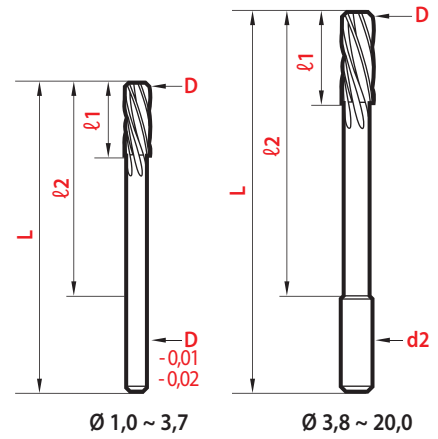

# DIN 212 - B

HSS-E COBALT

*D	8650	651 - 6519
-0,01	$\varnothing 1,0 \sim 1,5$	$\varnothing 1,0 \sim 2,3$
-0,02	$\varnothing 1,6 \sim 3,7$	$\varnothing 2,4 \sim 3,7$

Performances  
 ➤ p. 149

DH7 inches	DH7 0,1 mm	L	l1 mini	l2	d2 h8	magafor 651	Red X 6519
	1,0	38	5	22	D	31,00 €	38,55 €
	1,1 ~ 1,5	40	7	24	D	32,60 €	40,10 €
1,58 (1/16")	1,6 - 1,7	43	9	24	D	31,00 €	38,55 €
	1,8 - 1,9	46	10	31	D	28,55 €	36,05 €
	2,0	49	11	31	D	26,95 €	34,45 €
	2,1	49	11	31	D	28,55 €	36,05 €
	2,2 ~ 2,3	53	12	31	D	28,55 €	36,05 €
2,38 (3/32")	2,4 ~ 2,6	57	14	36	D	25,70 €	33,20 €
	2,7 ~ 2,9	61	15	36	D	25,70 €	33,20 €
	3,0	6	15	36	D	23,20 €	30,70 €
3,175 (1/8")	3,1 ~ 3,3	65	16	36	D	25,70 €	33,20 €
	3,4 ~ 3,7	70	18	36	D	25,70 €	33,20 €
	3,8 - 3,9	75	19	47	4	28,20 €	35,70 €
	4,0	75	19	47	4	26,35 €	33,85 €
	4,1 - 4,2	75	19	47	4	28,20 €	35,70 €
	4,3 ~ 4,7	80	21	52	4,5	29,75 €	37,30 €
4,762 (3/16")	4,8 - 4,9	86	23	58	5	30,70 €	38,25 €
	5,0	86	23	58	5	27,90 €	35,40 €
	5,1 ~ 5,3	86	23	58	5	30,70 €	38,25 €
	5,4 ~ 5,8	93	26	58	5,6	32,60 €	40,10 €
	5,9	93	26	58	5,6	33,85 €	41,35 €
	6,0	93	26	58	5,6	29,75 €	37,30 €
6,35 (1/4")	6,1 ~ 6,7	101	28	65	6,3	33,85 €	41,35 €
	6,8 ~ 7,5	109	31	73	7,1	35,10 €	42,60 €
7,937 (5/16")	7,6 ~ 7,9	117	33	81	8	36,35 €	43,85 €
	8,0	117	33	81	8	35,10 €	42,60 €
	8,1 ~ 8,5	117	33	81	8	36,35 €	43,85 €
	8,6 ~ 9,5	125	36	85	9	37,60 €	46,35 €
9,525 (3/8")	9,6 ~ 9,9	133	38	93	10	45,10 €	53,90 €
	10,0	133	38	93	10	43,85 €	52,65 €
	10,1 ~ 10,6	133	38	93	10	45,10 €	53,90 €
11,112 (7/16")	10,7 ~ 11,3	142	41	102	10	45,10 €	53,90 €
	11,4 ~ 11,8	142	41	102	10	59,55 €	68,90 €
	11,9	151	44	111	10	59,55 €	68,90 €
	12,0	151	44	111	10	57,00 €	68,90 €
12,7 (1/2")	12,5 - 13,0	151	44	111	10	67,05 €	
	13,5 - 14,0	160	47	115	12,5	70,80 €	
14,287 (9/16")	14,5 - 15,0	162	50	117	12,5	76,45 €	
15,875 (5/8")	15,5 - 16,0	170	52	125	12,5	80,20 €	
	16,5 - 17,0	175	54	130	14	97,10 €	
	17,5 - 18,0	182	56	137	14	99,60 €	
	18,5 - 19,0	189	58	141	16	108,35 €	
19,05 (3/4")		195	60	147	16	108,35 €	
	19,5 - 20,0	195	60	147	16	110,85 €	