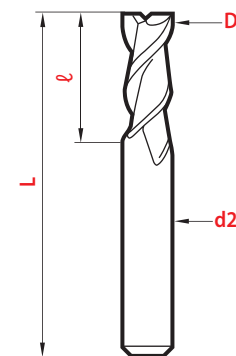

Trois dents

Three flute

3 dientes

3 denti

Tolérances	Tolerancias	Tolleranze
D	l	d2
-0,01	$\frac{\begin{matrix} \emptyset 0,5 - 0,6 & +0,2 \\ \emptyset 0,8 \sim 2,0 & +0,3 \end{matrix}}{\emptyset 2,5 \quad +0,5}$	h5

Hard-X
Jusqu'à
up to
Hasta
Fino a 67 HRC

* 0,05 x D
 Chanfrein de renfort frontal dépolié
 Relieved frontal reinforcement chamfer
 Chaffán de refuerzo en destalonado frontal
 Bordino di rinforzo frontale spogliato