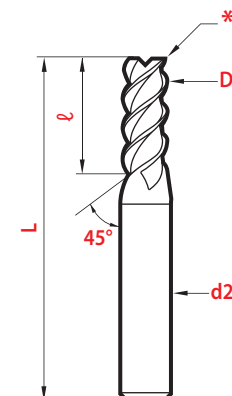

Trois dents

Three flute

3 dientes

3 denti

Tolérances	Tolerancias	Tolleranze
D	l	d2
-0,01	$\frac{\begin{matrix} \emptyset 0,5 - 0,6 & +0,2 \\ \emptyset 0,8 \sim 2,0 & +0,3 \end{matrix}}{\emptyset 2,5 \quad +0,5}$	h5

Hard-X
Jusqu'à
up to
Hasta
Fino a 67 HRC

* 0,05 x D
 Chanfrein de renfort frontal dépolié
 Relieved frontal reinforcement chamfer
 Chaffán de refuerzo en destalonado frontal
 Bordino di rinforzo frontale spogliato