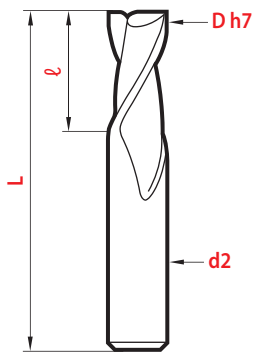

# Longues

Long

Largas

Lungha

Tolérances Tolerancias Tolleranze

D	l	d2
0,3	+ 0,15	
0,4~0,6	+ 0,20	h5
0,7~2,0	+ 0,30	
2,5~5,0	+ 0,50	
6	+ 1,00	h6

l = 5 x D

CARBURE CARBIDE  
Metallo duro

D	L	l	d2	magaforce 8509	Hard'X 8509-H	Graph'X 8509-G
0,3	39	1,5	3	59,60 €	66,90 €	
0,4	39	2,0	3	55,95 €	63,25 €	88,80 €
0,5	39	2,5	3	49,85 €	57,20 €	82,70 €
0,6	39	3,0	3	48,65 €	55,95 €	81,50 €
0,7	39	3,5	3	47,45 €	54,75 €	80,30 €
0,8	39	4,0	3	46,25 €	53,55 €	79,05 €
0,9	39	4,5	3	46,25 €	53,55 €	79,05 €
1,0	39	5,0	3	46,25 €	53,55 €	79,05 €
1,1	39	5,5	3	49,85 €	57,20 €	82,70 €
1,2	39	6,0	3	46,25 €	53,55 €	79,05 €
1,3	39	6,5	3	49,85 €	57,20 €	82,70 €
1,4	39	7,0	3	49,85 €	57,20 €	82,70 €
1,5	39	7,5	3	46,25 €	53,55 €	79,05 €
1,6	39	8,0	3	49,85 €	57,20 €	82,70 €
1,7	39	8,5	3	49,85 €	57,20 €	82,70 €
1,8	39	9,0	3	49,85 €	57,20 €	82,70 €
1,9	39	9,5	3	49,85 €	57,20 €	82,70 €
2,0	39	10,0	3	46,25 €	53,55 €	79,05 €
2,5	45	12,5	3	46,25 €	53,55 €	
3,0	46	15,0	4	46,25 €	53,55 €	

l = 8 x D

HSS-E COBALT

magafor standard

D	L	l	d2	surco 510
± 0,01			h6	
1,0	40	8	4	80,30 €
1,5	40	10	4	72,40 €
2,0	47	15	4	68,75 €
2,5	51	18	4	68,75 €
3,0	61	24	5	72,40 €
4,0	70	30	6	72,40 €
5,0	73	35	6	72,40 €
6,0	80	35	8	72,40 €
8,0	83	40	8	86,35 €