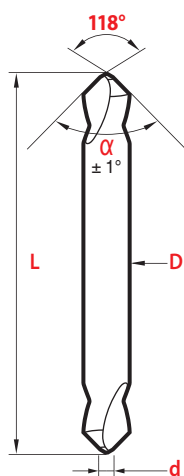

1 DUO-mag = 2 forets NC simples 2 single NC drills

2 brocas NC
2 punte NC semplici

Centrage - Pointage
Centering - Spotting
Centrado - Punteado
Centratura

Chanfrein longitudinal
Longitudinal chamfer
Chaflanes longitudinales
Smussi longitudinali

Chanfreinage
Chamfering
Chaflanado
Sbavatura

L'angle d'affûtage 118° favorise la pénétration, tout en renforçant la pointe.

The 118° sharpening angle improves tool penetration, while reinforcing the point.

El ángulo de 118° favorece la penetración, reforzando la punta.

L'angolo di affilatura a 118° agevola la penetrazione, rinforzando al tempo stesso la punta.

Micro-NC
> p. 36